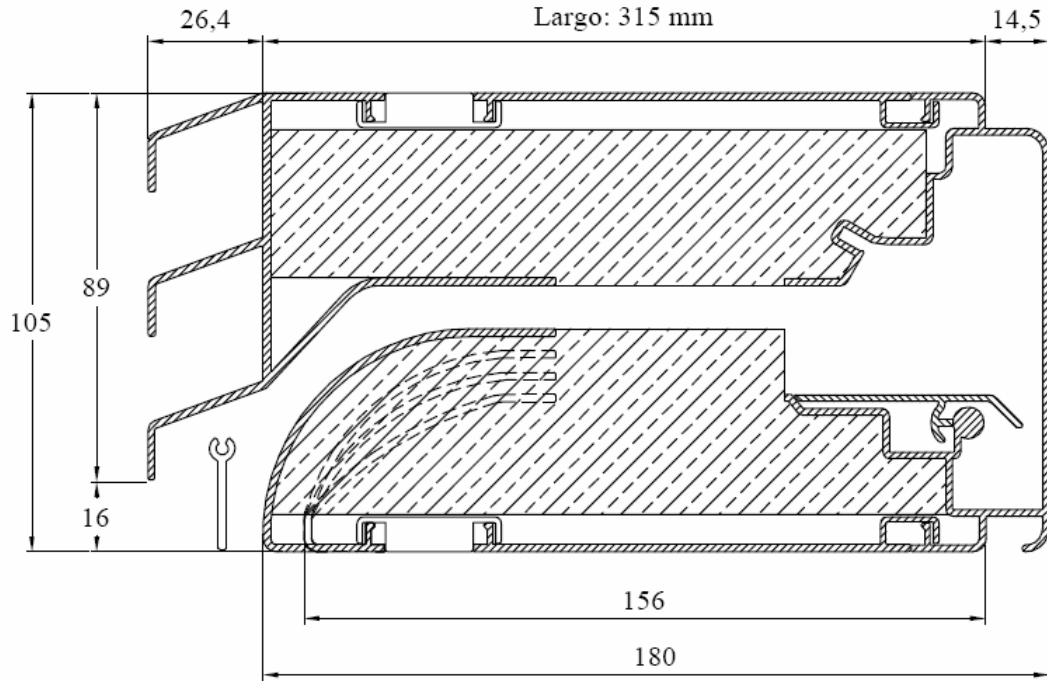

DucoMax BudgetLine

DucoMax SoftLine

Corto: 165 mm
Medio: 215 mm
Alto: 265 mm
Largo: 315 mm

DucoMax LamelLine