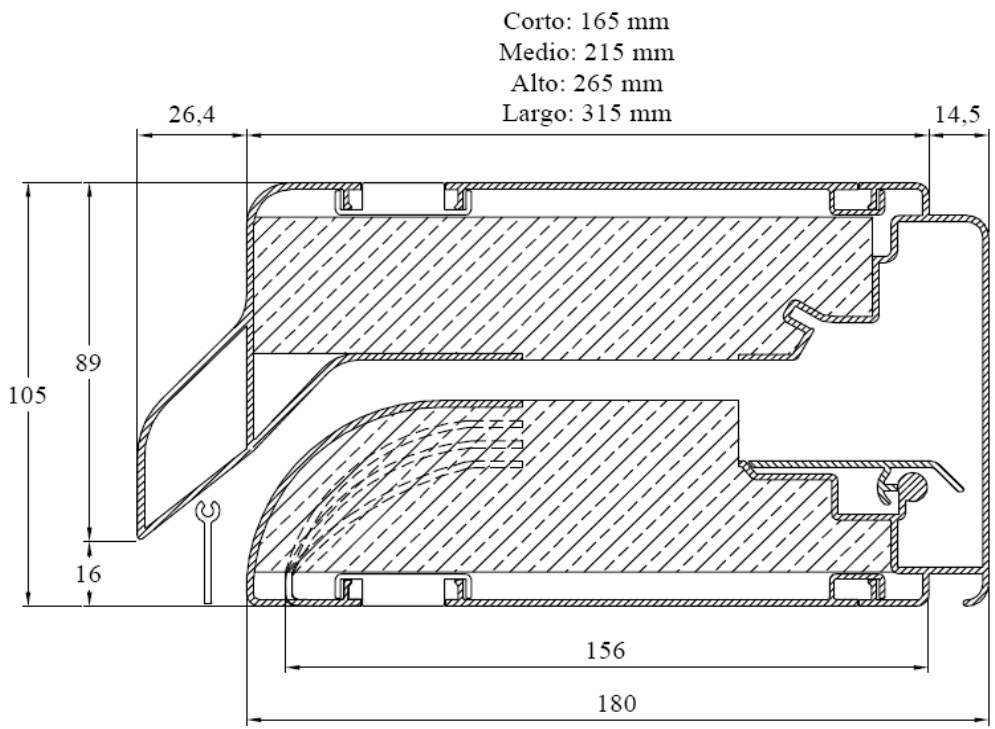

DucoMax BudgetLine

DucoMax SoftLine

Corto: 165 mm
Medio: 215 mm
Alto: 265 mm
Largo: 315 mm

DucoMax LamelLine